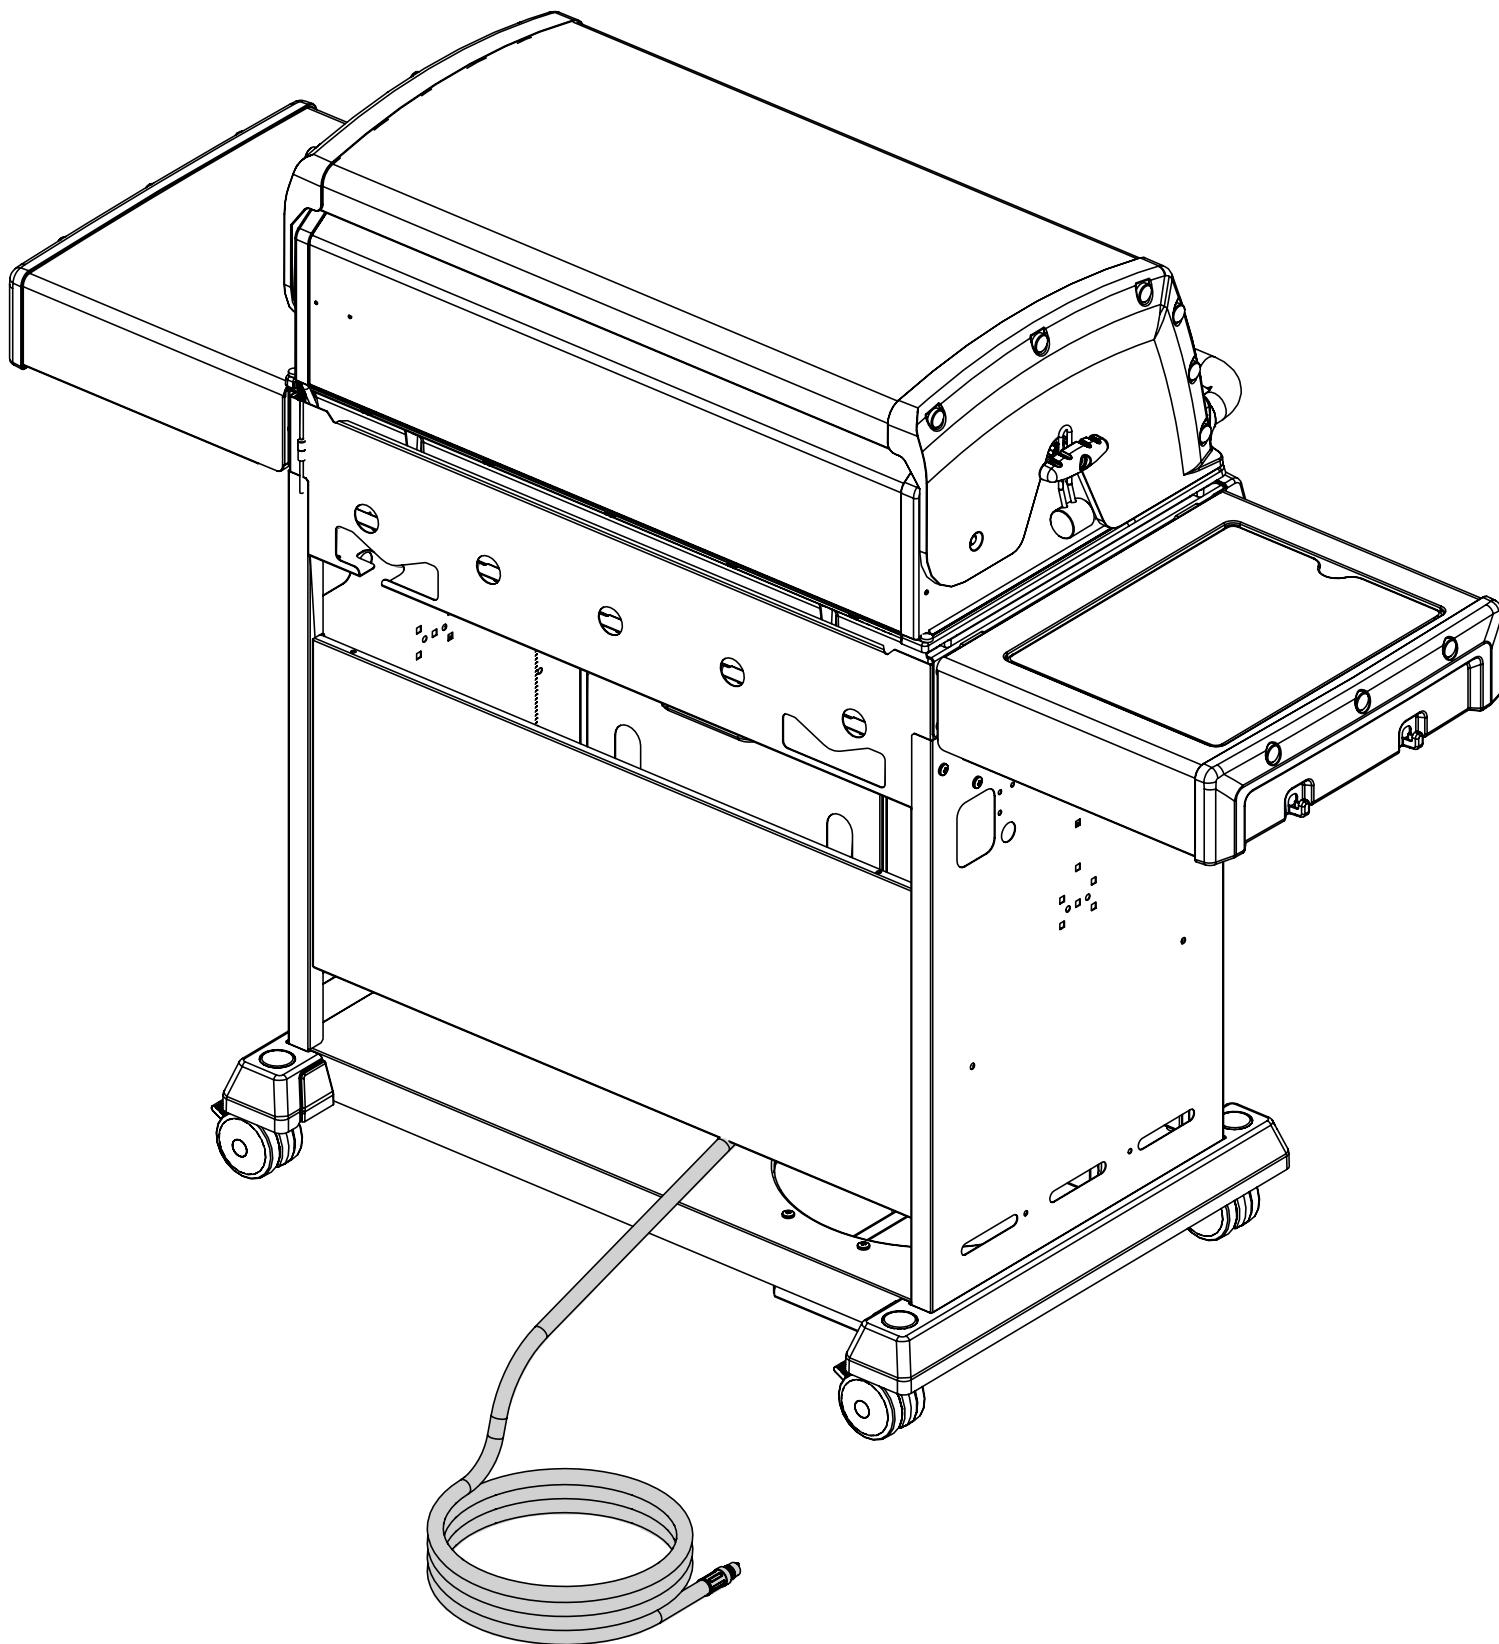

# 23

25

<u>KEY #</u>	<u>ITEM #</u>	<u>DESCRIPTION</u>	<u>8769-82</u>	<u>8769-83</u>	<u>8769-86</u>
1	52006-101	FIREBOX ASSEMBLY	1	1	1
2	66006-304	LID ASSEMBLY	1	1	1
7	Y-11544S	SCREW - BURNER	5	5	5
8	S21242	BURNER CLIP	5	5	5
18	52005-281	COOKING GRID	5	5	5
20	52006-992	WARMING RACK	1	1	1
21	59806-072IR	CONTROL ASSEMBLY	1	•	•
	59806-073IR	CONTROL ASSEMBLY	•	1	•
	59806-076IR	CONTROL ASSEMBLY	•	•	1
22	22026-903A	COLLECTOR BOX	1	1	1
24	22051-91A	PUCK LED LIGHT	7	7	7
25	52929-104D	BURNER	5	•	•
	5292-104E	BURNER	•	5	5
26	22602-71A	CONTROL KNOB	5	5	5
27	22601-71A	CONTROL KNOB	2	2	2
28	52006-894	CONTROL COVER	1	1	1
29	Y-11542	BEZEL STOP	1	1	1
30	Y-12674	KNOB ADAPTOR	1	1	1
31	52009-918	EDGE CAP - LH	1	1	1
32	52009-938	EDGE CAP - RH	1	1	1
33	10153-93	QUICK DISCONNECT FITTING	1	1	1
34	10111-16A	CONNECTOR HOSE	1	1	1
37	53139-908	SHELF BRACKET	4	4	4
38	Y-12620	SHELF LOCK CLIP	4	4	4
41	10342-E13	ELECTRODE	1	1	1
42	10342-E22	ELECTRODE	1	1	1
43	10342-E38	ELECTRODE	1	1	1
44	10342-45	ELECTRONIC IGNITOR	1	1	1
44A	25070-925	WIRE - IGNITOR	1	1	1
44B	25070-93	BUTTON - IGNITOR	1	1	1
49	51009-007	GREASE PAN	1	1	1
50	52060-1011	GREASE PAN SUPPORT	1	1	1
51	52009-104	FLAV-R-WAVE ®	5	5	5
52	52149-004	GREASE SHIELD	4	4	4
56	24006-12A	HANDLE	1	1	1
58	54009-936	BEZEL	2	2	2
59	10081-BK630	NAMEPLATE	1	1	1
60	10571-6	HEAT INDICATOR	1	1	1
62	53409-138	SHELF END CAP	2	2	2
65	20005-000	MATCH LIGHT - STICK	1	1	1
68	51276-214A	DOOR	1	1	1
69	51276-234A	DOOR	1	1	1
70	51476-138	HANDLE	2	2	2
78	56039-214A	MAGNET BRACKET	1	1	1
80	51189-1011A	SIDE PANEL	2	2	2
82	51606-104	BASE TRIM	1	1	1
87	Y-11793	NUT 1/4-20	10	10	6
88	51386-2011	PANEL - REAR	1	1	1
90	51626-1311	BASE	1	1	•
	51626-1711	BASE	•	•	1
99	32001-151	CASTOR BRACKET CAP	4	4	4
100	51639-108	CASTOR BRACKET	2	2	2
102	10892-286	CASTOR	4	4	4
103	21039-3011	TANK BRACKET	1	1	
113	10342-T14	SIDE BURNER ELECTRODE	1	1	1
114	53150-614	SHELF - RIGHT	1	1	1
115	53150-654	SHELF - SB - LEFT	1	1	1